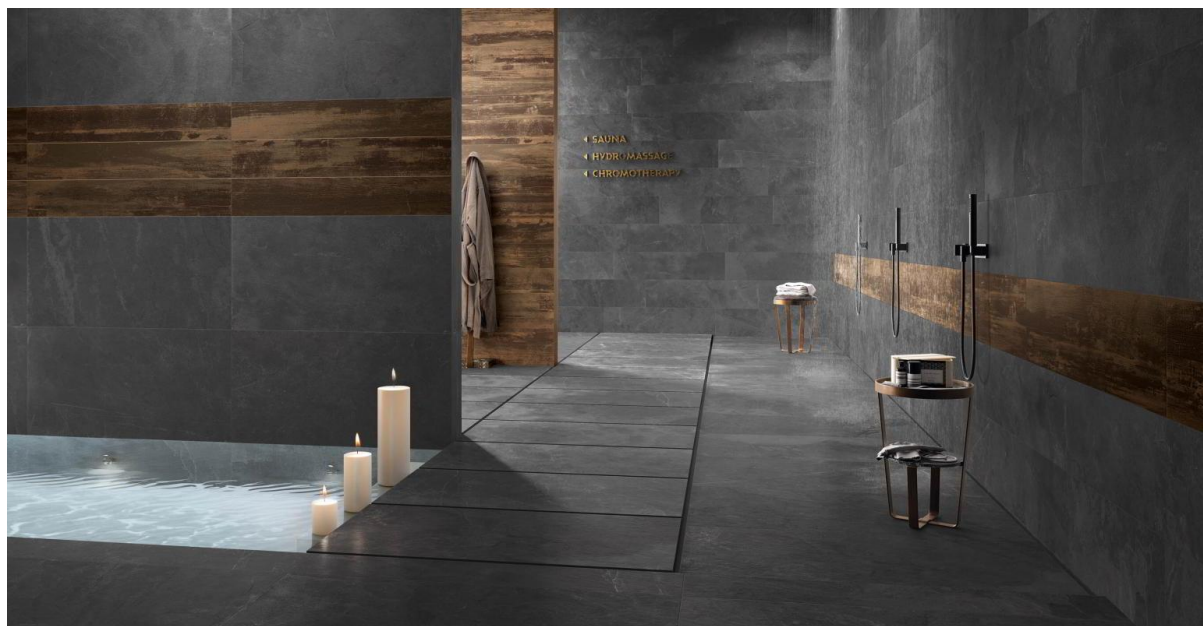

30x60 Ardesia Nera

Grès cérame pleine masse, intérieur et extérieur

Antidérapant R11

19,95€/m² ~~39,90€/m²~~

PROMOTIONS dans la limite des stocks disponibles